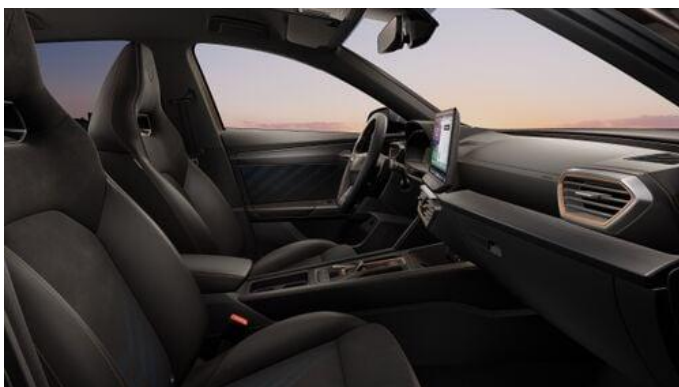

Porsche Inter Auto Srbija
11210 Beograd
Zrenjaninski put 9A

PIB: 105884984
Matični broj: 20481943
Šifra delatnosti: 4520
Registarski broj: 6011281953

Prodajno servisni objekat:
Porsche Ada
Radnička 4, 11030 Beograd
Telefon: +381 11 3530 400
E-mail: office@porsche-ada.rs

Raiffeisen Bank
Konto: 265-1040310001451-70
Swift Code: RZBSRSBG
IBAN: RS35265100000009207582